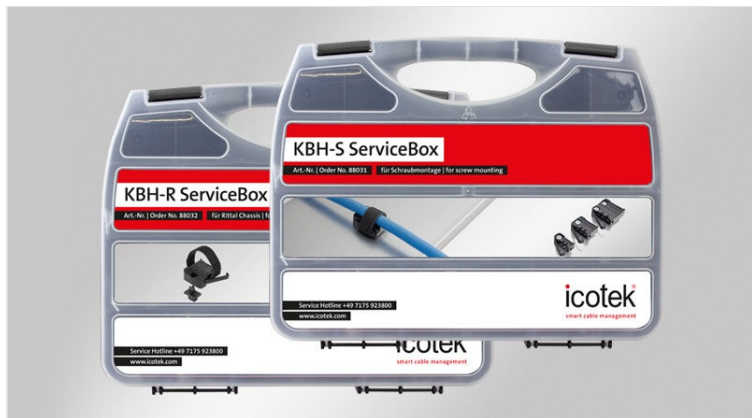

KBH ServiceBox

Teczki serwisowe z uchwytami do opasek rzepowych

RoHS
compliant

Made in
Germany

REACH
COMPLIANCE

Skrzynki serwisowe KBH są idealne do instalacji i wezwań serwisowych. Zapewniają, że uchwyty do opasek rzepowych są łatwo dostępne.

KBH-S ServiceBox

50× KBH-S 12 M5
25× KBH-S 24 M5
25× KBH-S 36-2 M5

Akcesoria:

1× KEL-DPZ 25|4 przepust kablowy
1× icotek śrubokręt

KBH-R ServiceBox Rittal

50× KBH-R 12 R MS
30× KBH-R 24 R MS
20× KBH-R 36 R MS

Akcesoria:

1× KEL-DP 32|7 przepust kablowy
1× QVT 20 dzielony dławik kablowy
1× icotek śrubokręt

KBH-R ServiceBox MiniTec / item

40× KBH-R 12 M-I
20× KBH-R 24 M-I
30× KBH-R 36 M-I

Akcesoria:

1× KEL-DP 20|1 przepust kablowy
1× icotek śrubokręt

KBH-R ServiceBox Bosch Rexroth

30× KBH-R 12 B-R
30× KBH-R 24 B-R
20× KBH-R 36 B-R

Akcesoria:

1× KEL-SCDP-TR 32 przepust kablowy
1× icotek śrubokręt

Z zastrzeżeniem zmian

Zalety i korzyści

Rodzaje i rozmiary produktów